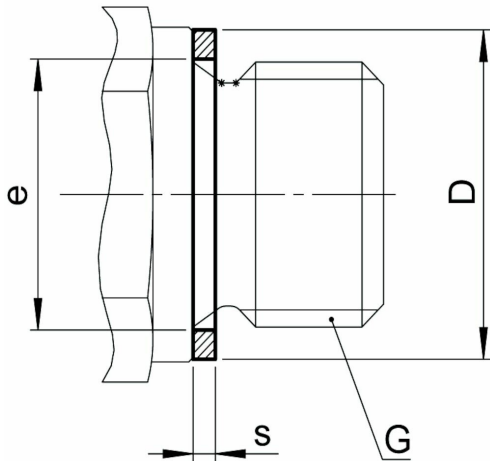

SO 40007 -

Teknisk spesifikasjon

Artikkelnr	G	D	e	s
160070020	1/8	13.4	10.2	1.5
0160070040	1/4	17.9	14.2	1.5
0160070060	3/8	20.9	17.2	1.5
0160070080	1/2	25.9	21.2	1.5
0160070120	3/4	31	26.5	1.5

Med forbehold om konstruksjonsendringer og tekniske endringer. Kan endres uten varsel